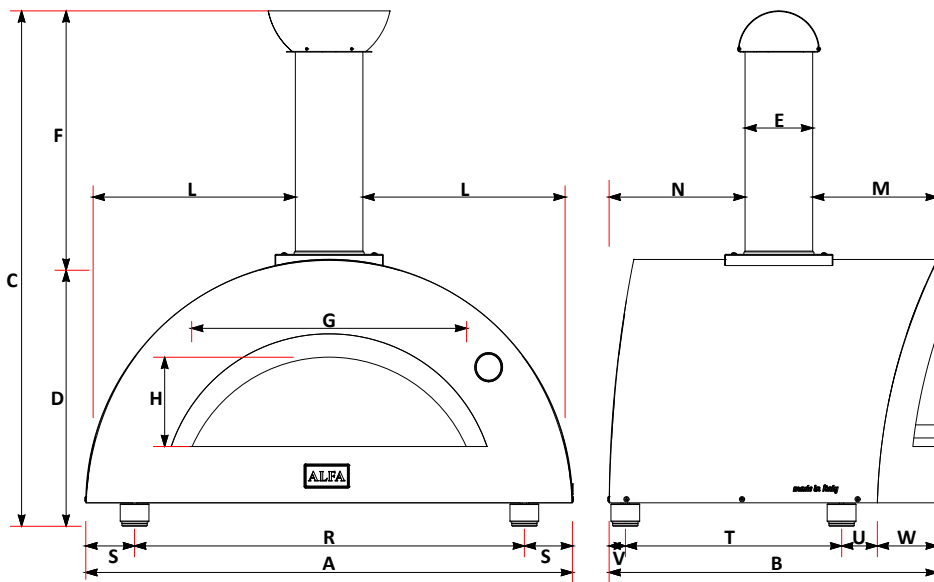

## MODERNO 3 PIZZE

Data Sheets - Scheda Tecnica

<b>Weight</b> Peso	<b>97 kg</b> <b>214 lbs</b>	<b>Materials</b> Materiali	<b>Stainless Steel, iron sheet, Ceramic fiber</b> Acciaio inox, lamiera ferro, Fibroceramica
<b>Cooking floor</b> Piano Cottura	<b>90x50 cm</b> <b>35 x 20 in</b>	<b>Type of refractory</b> Tipo di refrattario	<b>Alumina silicate HeatKeeper™ Firebrick</b> Tavella HeatKeeper™ silico-alluminoso
<b>Max oven temperature</b> Temperatura massima	<b>500°C</b> <b>1000°F</b>	<b>Recommended fuel</b> Combustibile consigliato	<b>WOOD - Max 2 in diam. logs. trimmings</b> LEGNA - Ciochi diametro Max 5 cm potature
<b>Heating time</b> Minuti per scaldare	<b>30'</b>	<b>Minimum flue draught</b> Tiraggio minimo	<b>11 Pa</b>
<b>Pizza capacity</b> Numero Pizze	<b>3 Pizza</b> Ø30cm	<b>Flue smokes mass flow</b> Flusso volumetrico fumi	<b>49.6 g/s</b>
<b>Rated charge</b> Carica Nominale	<b>8.3 kg/h</b> 18.3 lbs/h	<b>Average consumption</b> Consumo Medio	<b>2 kg/h</b> 4.4 lbs/h
<b>Smoke temperature</b> Temperatura fumi	<b>395°C</b> 743°F	<b>CO emission at 13% O<sub>2</sub></b> Emissioni CO al 13% O <sub>2</sub>	<b>0.35% 4444 mg/Nm<sup>3</sup></b>

*made in Italy*

	cm	inch		cm	inch
<b>A</b>	108	42,5	<b>N</b>	30,1	11,9
<b>B</b>	72,8	28,7	<b>O</b>	37,6	14,8
<b>C</b>	114	44,9	<b>P</b>	21,9	8,6
<b>D</b>	60,3	23,7	<b>Q</b>	54	21,3
<b>E</b>	15	5,9	<b>R</b>	86,5	34,1
<b>F</b>	54	21,3	<b>S</b>	10,8	4,3
<b>G</b>	61	24,0	<b>T</b>	48	18,9
<b>H</b>	20	7,9	<b>U</b>	7,95	3,1
<b>L</b>	46,5	18,3	<b>V</b>	3,5	1,4
<b>M</b>	27,7	10,9	<b>W</b>	13,3	5,2