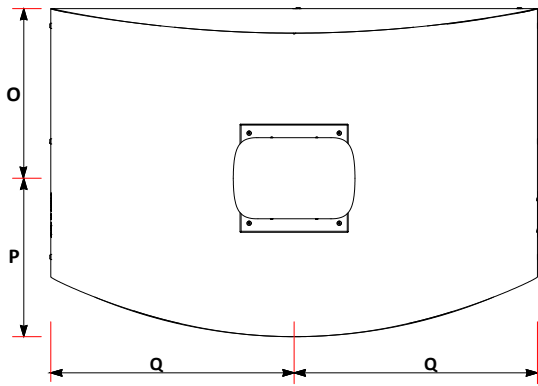

## MODERNO 3 PIZZE

Data Sheets - Scheda Tecnica

<b>Weight</b> Peso	<b>97 kg</b> <b>214 lbs</b>	<b>Materials</b> Materiali	<b>Stainless Steel, iron sheet, Ceramic fiber</b> Acciaio inox, lamiera ferro, Fibroceramica
<b>Cooking floor</b> Piano Cottura	<b>90x50 cm</b> <b>35 x 20 in</b>	<b>Type of refractory</b> Tipo di refrattario	<b>Alumina silicate HeatKeeper™ Firebrick</b> Tavella HeatKeeper™ silico-alluminoso
<b>Max oven temperature</b> Temperatura massima	<b>500°C</b> <b>1000°F</b>	<b>Recommended fuel</b> Combustibile consigliato	<b>WOOD - Max 2 in diam. logs. trimmings</b> LEGNA - Ciochi diametro Max 5 cm potature
<b>Heating time</b> Minuti per scaldare	<b>30'</b>	<b>Minimum flue draught</b> Tiraggio minimo	<b>11 Pa</b>
<b>Pizza capacity</b> Numero Pizze	<b>3 Pizza</b> Ø30cm	<b>Flue smokes mass flow</b> Flusso volumetrico fumi	<b>49.6 g/s</b>
<b>Rated charge</b> Carica Nominale	<b>8.3 kg/h</b> 18.3 lbs/h	<b>Average consumption</b> Consumo Medio	<b>2 kg/h</b> 4.4 lbs/h
<b>Smoke temperature</b> Temperatura fumi	<b>395°C</b> 743°F	<b>CO emission at 13% O<sub>2</sub></b> Emissioni CO al 13% O <sub>2</sub>	<b>0.35% 4444 mg/Nm<sup>3</sup></b>

*made in Italy*

	cm	inch		cm	inch
<b>A</b>	108	42,5	<b>N</b>	30,1	11,9
<b>B</b>	72,8	28,7	<b>O</b>	37,6	14,8
<b>C</b>	114	44,9	<b>P</b>	21,9	8,6
<b>D</b>	60,3	23,7	<b>Q</b>	54	21,3
<b>E</b>	15	5,9	<b>R</b>	86,5	34,1
<b>F</b>	54	21,3	<b>S</b>	10,8	4,3
<b>G</b>	61	24,0	<b>T</b>	48	18,9
<b>H</b>	20	7,9	<b>U</b>	7,95	3,1
<b>L</b>	46,5	18,3	<b>V</b>	3,5	1,4
<b>M</b>	27,7	10,9	<b>W</b>	13,3	5,2